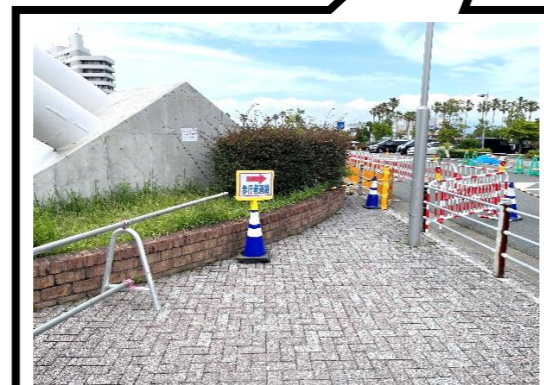

**アクアリーナ豊橋  
車いす利用者用駐車場工事について**

令和5年5月31日

日頃よりアクアリーナ豊橋をご利用いただきまして誠にありがとうございます。  
現在、アクアリーナ豊橋の駐車場において車いす利用者用駐車場工事を実施しております。工事に伴い、一部車道の幅が狭くなっている箇所がございます。場内は徐行運転にてお進みいただきますようご協力をお願い申し上げます。お客様にはご迷惑をおかけいたしますが、何卒ご理解の程よろしくお願い申し上げます。

地図上黄色エリアに仮歩道がございます。

仮歩道があり車道が狭くなっております。  
徐行運転にご協力ください。