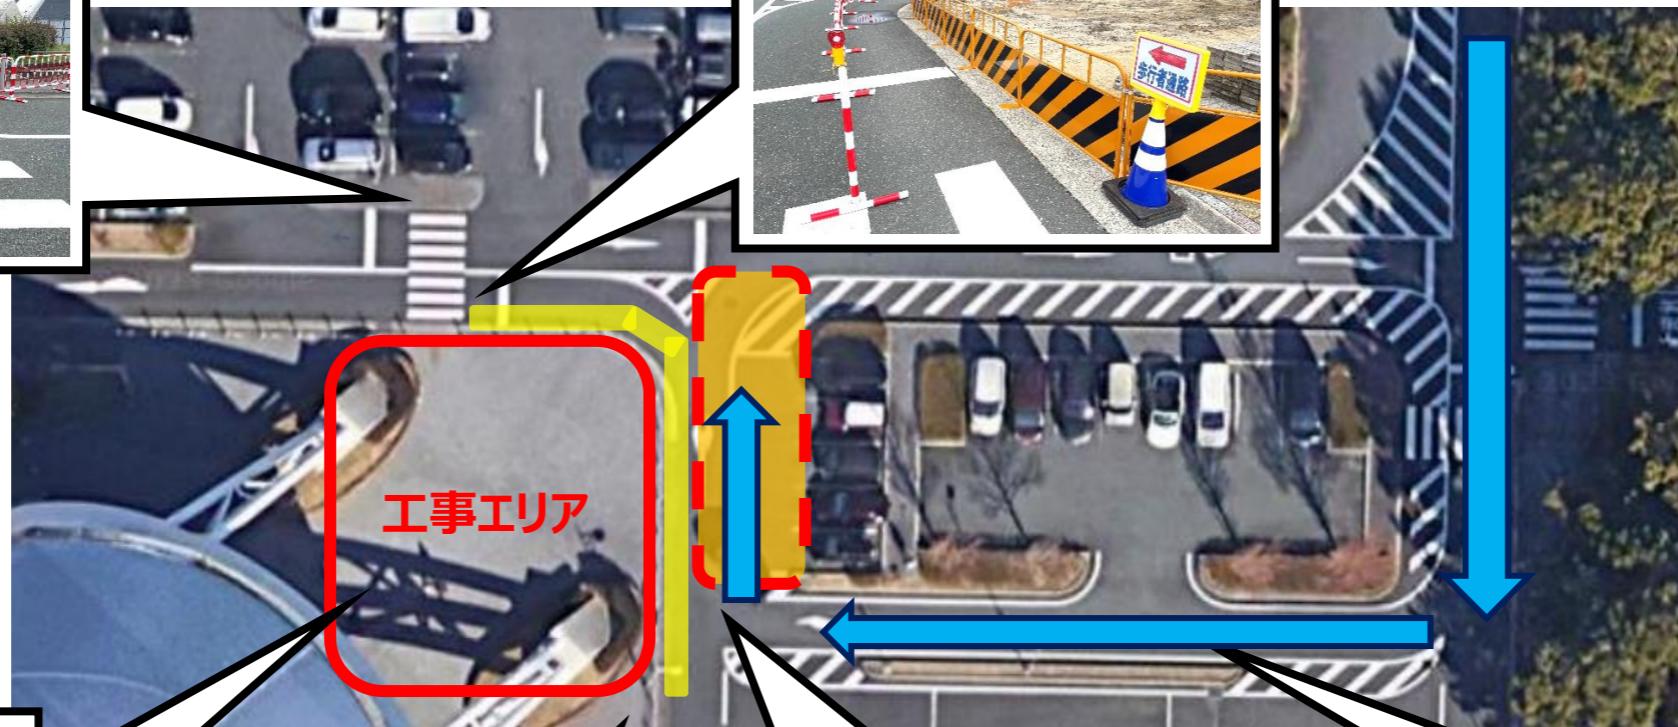

**アクアリーナ豊橋  
車いす利用者用駐車場工事について**

令和5年5月31日

日頃よりアクアリーナ豊橋をご利用いただきまして誠にありがとうございます。  
現在、アクアリーナ豊橋の駐車場において車いす利用者用駐車場工事を実施しております。工事に伴い、一部車道の幅が狭くなっている箇所がございます。場内は徐行運転にてお進みいただきますようご協力をお願い申し上げます。お客様にはご迷惑をおかけいたしますが、何卒ご理解の程よろしくお願い申し上げます。

地図上黄色エリアに仮歩道がございます。

仮歩道があり車道が狭くなっております。  
徐行運転にご協力ください。